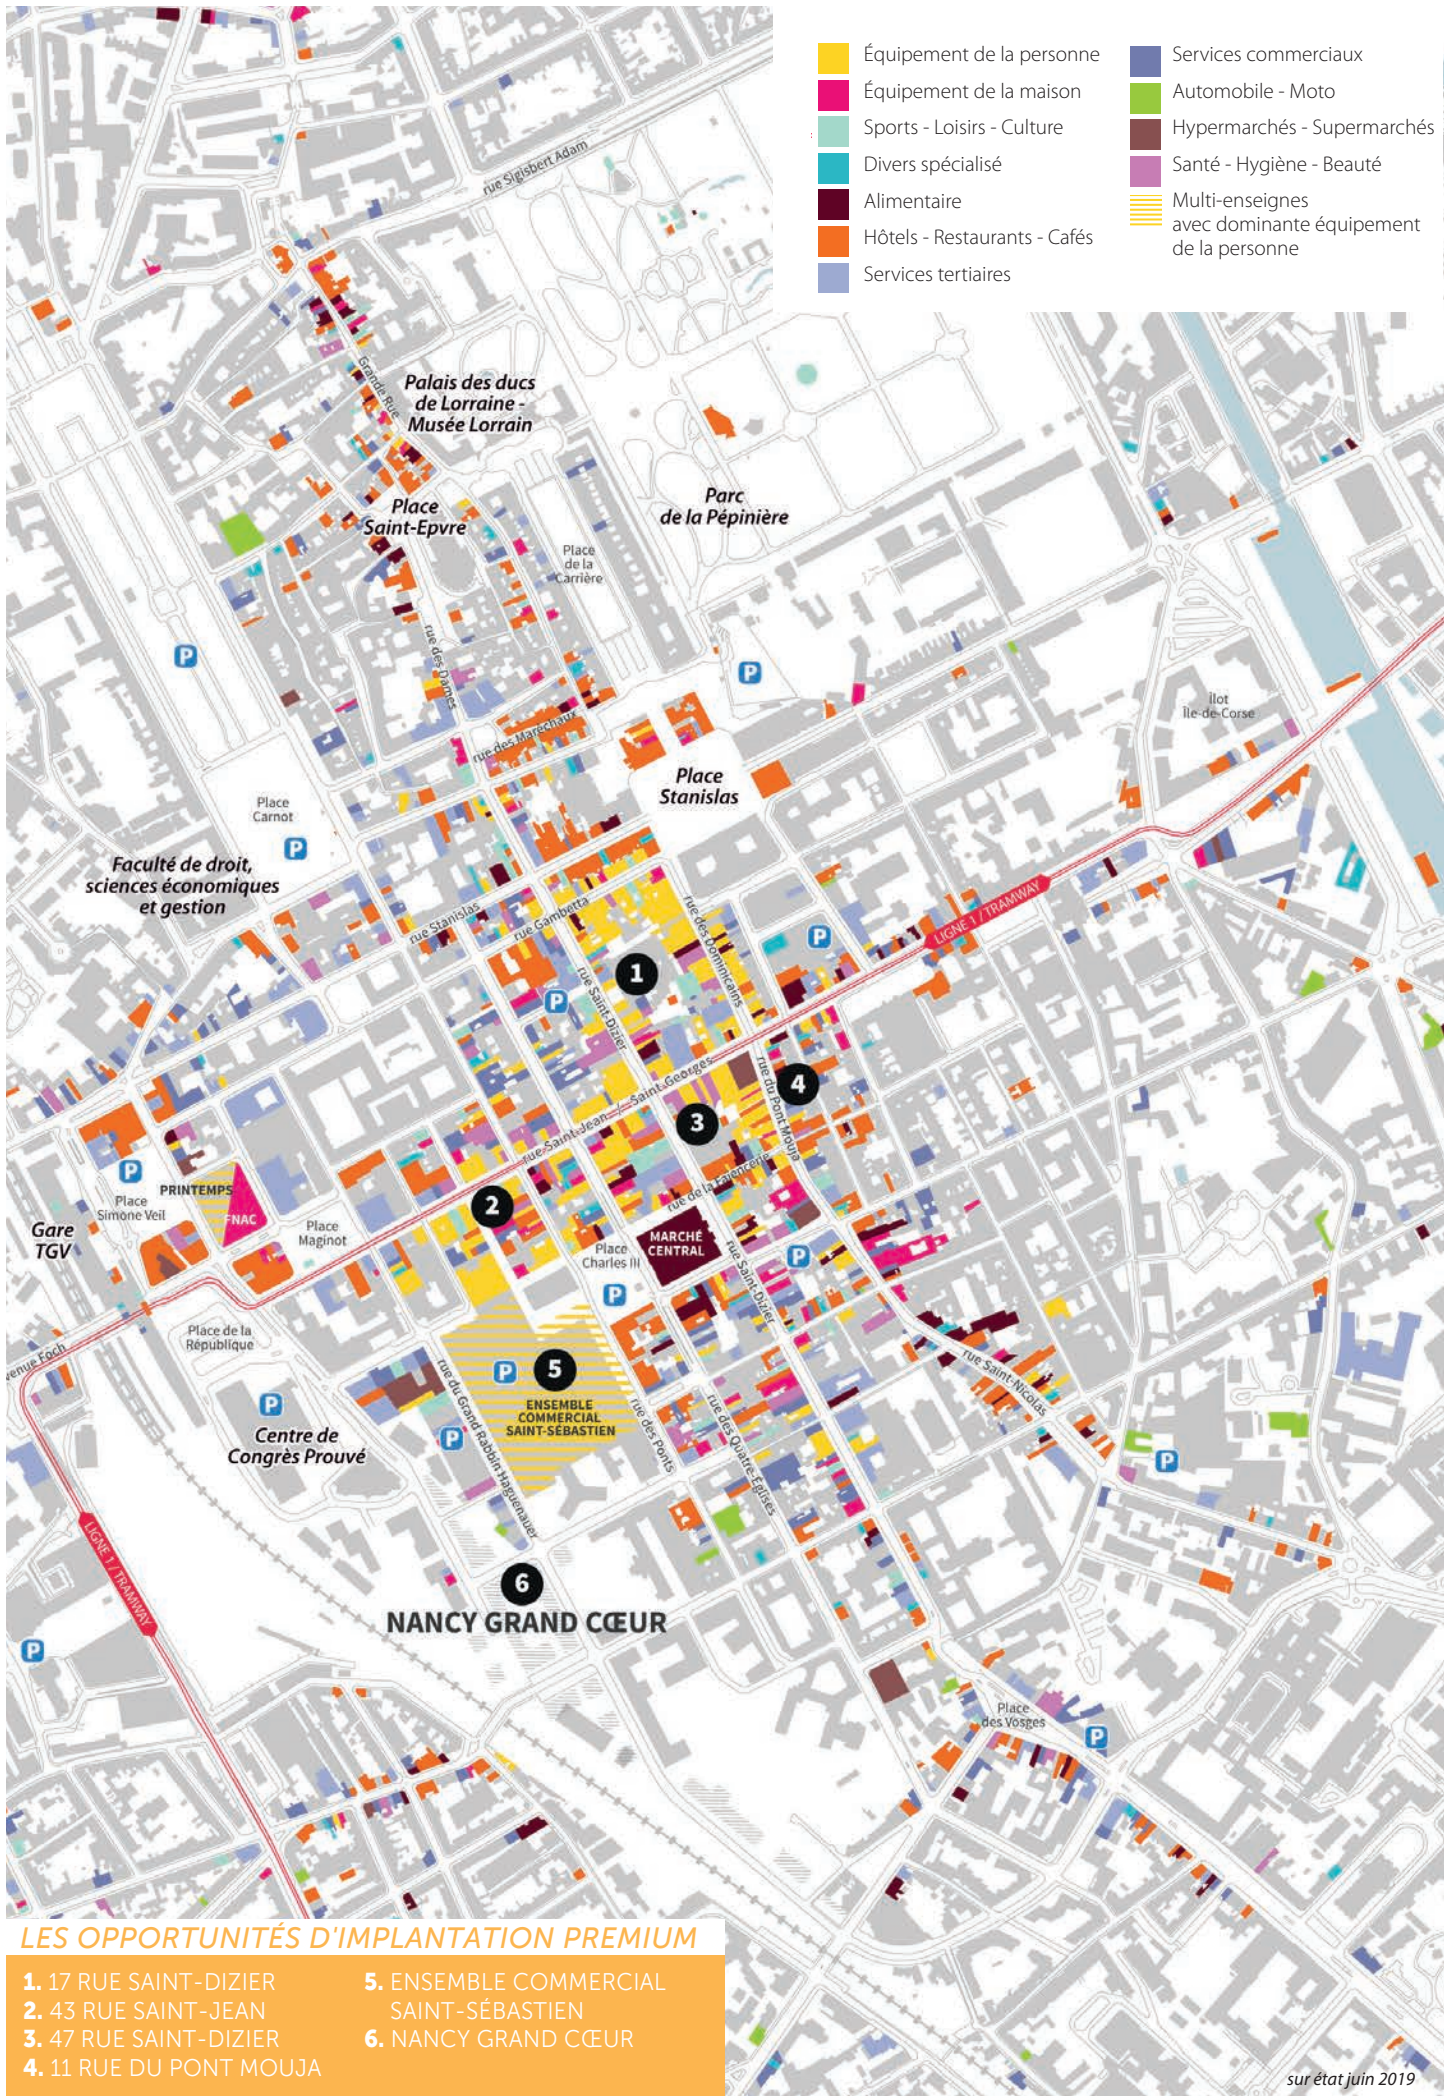

MÉTROPOLE GRAND NANCY

CENTRE-VILLE

1^{er} pôle commercial de la Métropole

1 600
commerces

517 M€
de chiffre d'affaires

8 000 places en ouvrages
8 000 places sur voirie

32
parkings

Zone de chalandise de
650 000 habitants

SNIPES (groupe Deichmann)

Sportswear

> **Caroline MILLE**,
District Manager France

"Après avoir ouvert Paris, bientôt Lyon et Marseille, s'implanter à Nancy était une évidence. Nancy est une ville dynamique avec un nombre important de jeunes et d'étudiants. Notre point de vente rue Saint-Jean est vraiment bien positionné. Il bénéficie d'un flux conséquent sur un axe où les enseignes d'équipement de la personne sont très présentes."

PLACE-A-NANCY.FR

VOTRE
PLACE
EST ICI

LES OPPORTUNITÉS D'IMPLANTATION PREMIUM

- 1. 17 RUE SAINT-DIZIER
- 2. 43 RUE SAINT-JEAN
- 3. 47 RUE SAINT-DIZIER
- 4. 11 RUE DU PONT MOUJA
- 5. ENSEMBLE COMMERCIAL SAINT-SÉBASTIEN
- 6. NANCY GRAND CŒUR