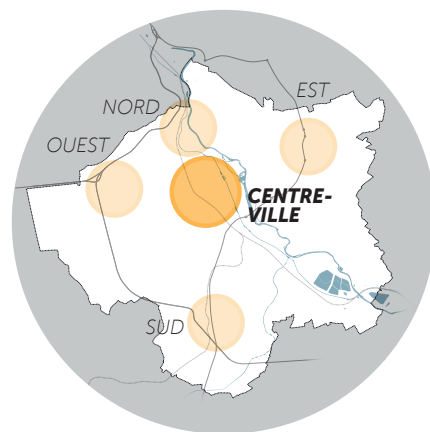

MÉTROPOLE GRAND NANCY

CENTRE-VILLE

1^{er} pôle commercial de la Métropole

1 600
commerces

517 M€
de chiffre d'affaires

8 000 places en ouvrages
8 000 places sur voirie

32
parkings

Zone de chalandise de
650 000 habitants

CENTRE COMMERCIAL SAINT-SÉBASTIEN

un centre rénové de **105** cellules intégrées,
8 millions de visiteurs/an, **110 M€** de chiffre d'affaires

MARCHÉ CENTRAL

Marché couvert alimentaire permanent
avec **50** commerces, **1 M** visiteurs/an

SNIPES (groupe Deichmann)

Sportswear

> **Caroline MILLE**,
District Manager France

"Après avoir ouvert Paris, bientôt Lyon et Marseille, s'implanter à Nancy était une évidence. Nancy est une ville dynamique avec un nombre important de jeunes et d'étudiants. Notre point de vente rue Saint-Jean est vraiment bien positionné. Il bénéficie d'un flux conséquent sur un axe où les enseignes d'équipement de la personne sont très présentes."

PLACE-A-NANCY.FR

VOTRE
PLACE
EST ICI

LES OPPORTUNITÉS D'IMPLANTATION PREMIUM

- 1. 17 RUE SAINT-DIZIER
- 2. 43 RUE SAINT-JEAN
- 3. 47 RUE SAINT-DIZIER
- 4. 11 RUE DU PONT MOUJA
- 5. ENSEMBLE COMMERCIAL SAINT-SÉBASTIEN
- 6. NANCY GRAND CŒUR